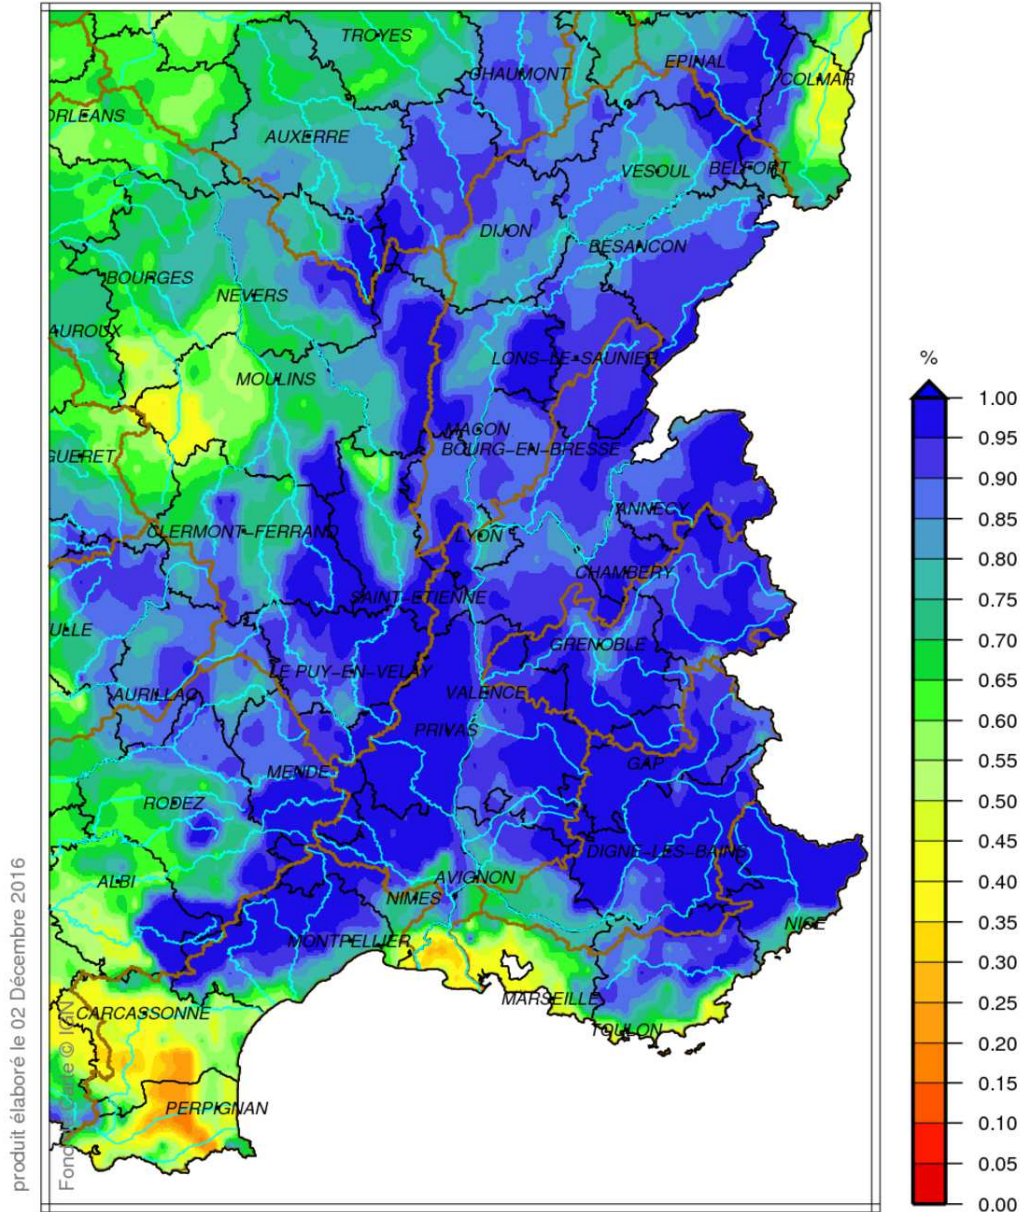

Bassin Rhône Méditerranée
Indice d humidité des sols
le 1 Décembre 2016

Bassin Rhône Méditerranée
Ecart pondéré à la normale 1981/2010 de l'indice d humidité des sols
le 1 Décembre 2016